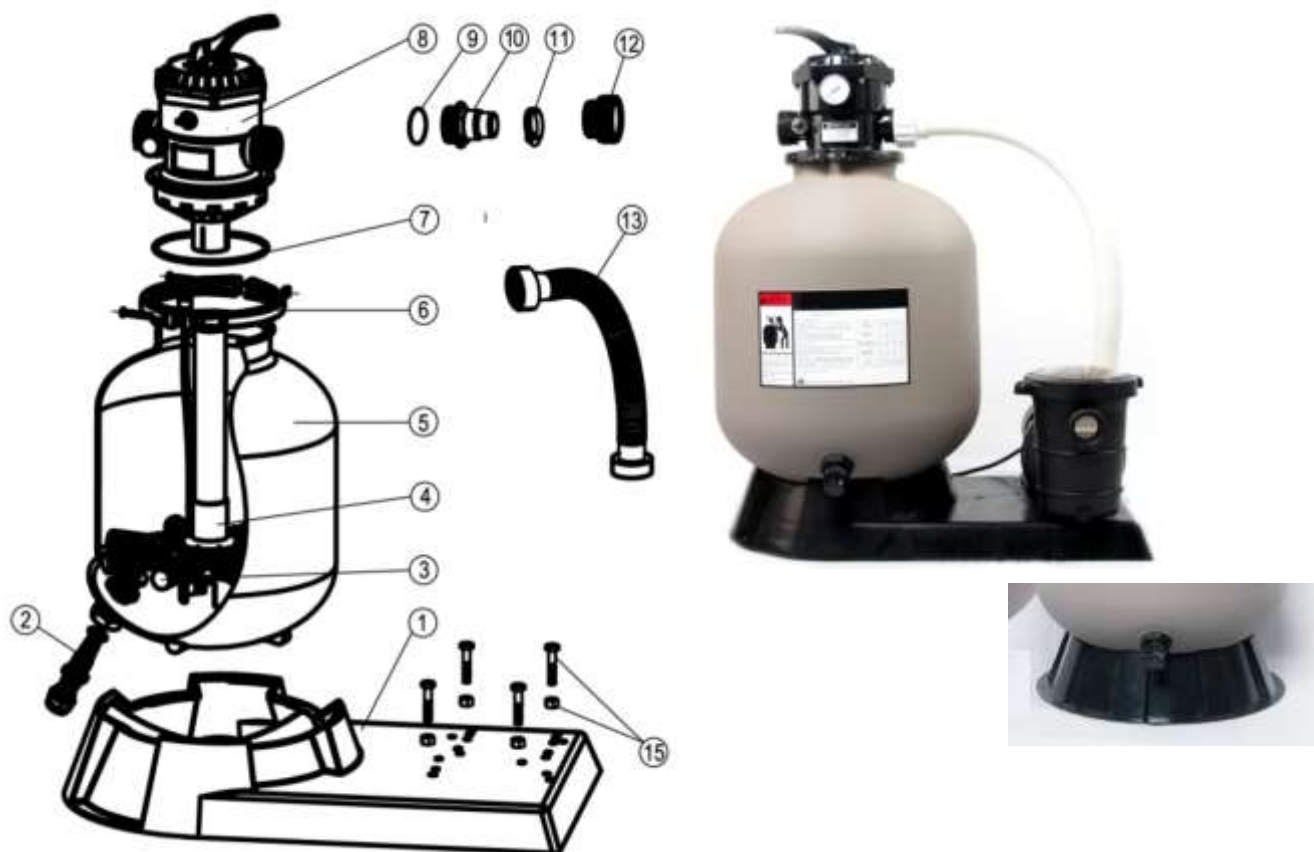

FILTR SATURN TEBAS

Nr art.	Nazwa towaru	Nr części	Cena netto w EUR/szt
e10100	podłączenie pompy do filtra Saturn śr.406 mm	13	26,46
e10101	podłączenie pompy do filtra Saturn śr.485 mm	13	26,46
e10102	podłączenie pompy do filtra Saturn śr.610 mm	13	26,46
e10105	śrubunek filtra Saturn poł.zaworu z pompą dla montażu sztywnej rury		11,07
e10107	łącznik-półśrubunek KW 50mm filtra Saturn	12	5,45
e10110	paleta filtra Saturn	1	64,17
e10112	spust wody filtra Saturn	2	6,98
e14204	dolny rozdzielacz - ilość rurek 8 x 3/4" [zamiennik]	4	20,69
e14522	rurka 3/4"do śr.406 mm [montaż z e14204]	3	2,50
e14206	rurka 3/4"do śr.485 mm [montaż z e14204]	3	2,56
e14216	rurka 3/4"do śr.610 mm [montaż z e14204]	3	2,81
e10117	obejma zaworu filtra	6	22,41
e10116	uszczelka zaworu filtra	7	7,61
e10115	zawór filtra	8	142,16
e10118	dolny rozdzielacz z rurą do śr.406mm [oryginał]	4	31,95
e10119	dolny rozdzielacz z rurą do śr.485mm [oryginał]	4	41,36
e10120	dolny rozdzielacz z rurą do śr.610mm [oryginał]	4	45,95
e10121	rurka szczelinowa do śr.406 i 485mm [oryginał]	3	5,18
e10122	rurka szczelinowa do śr.610 mm [oryginał]	3	7,25
e10123	podstawa filtra Saturn 485, 610 mm okrągła		22,50